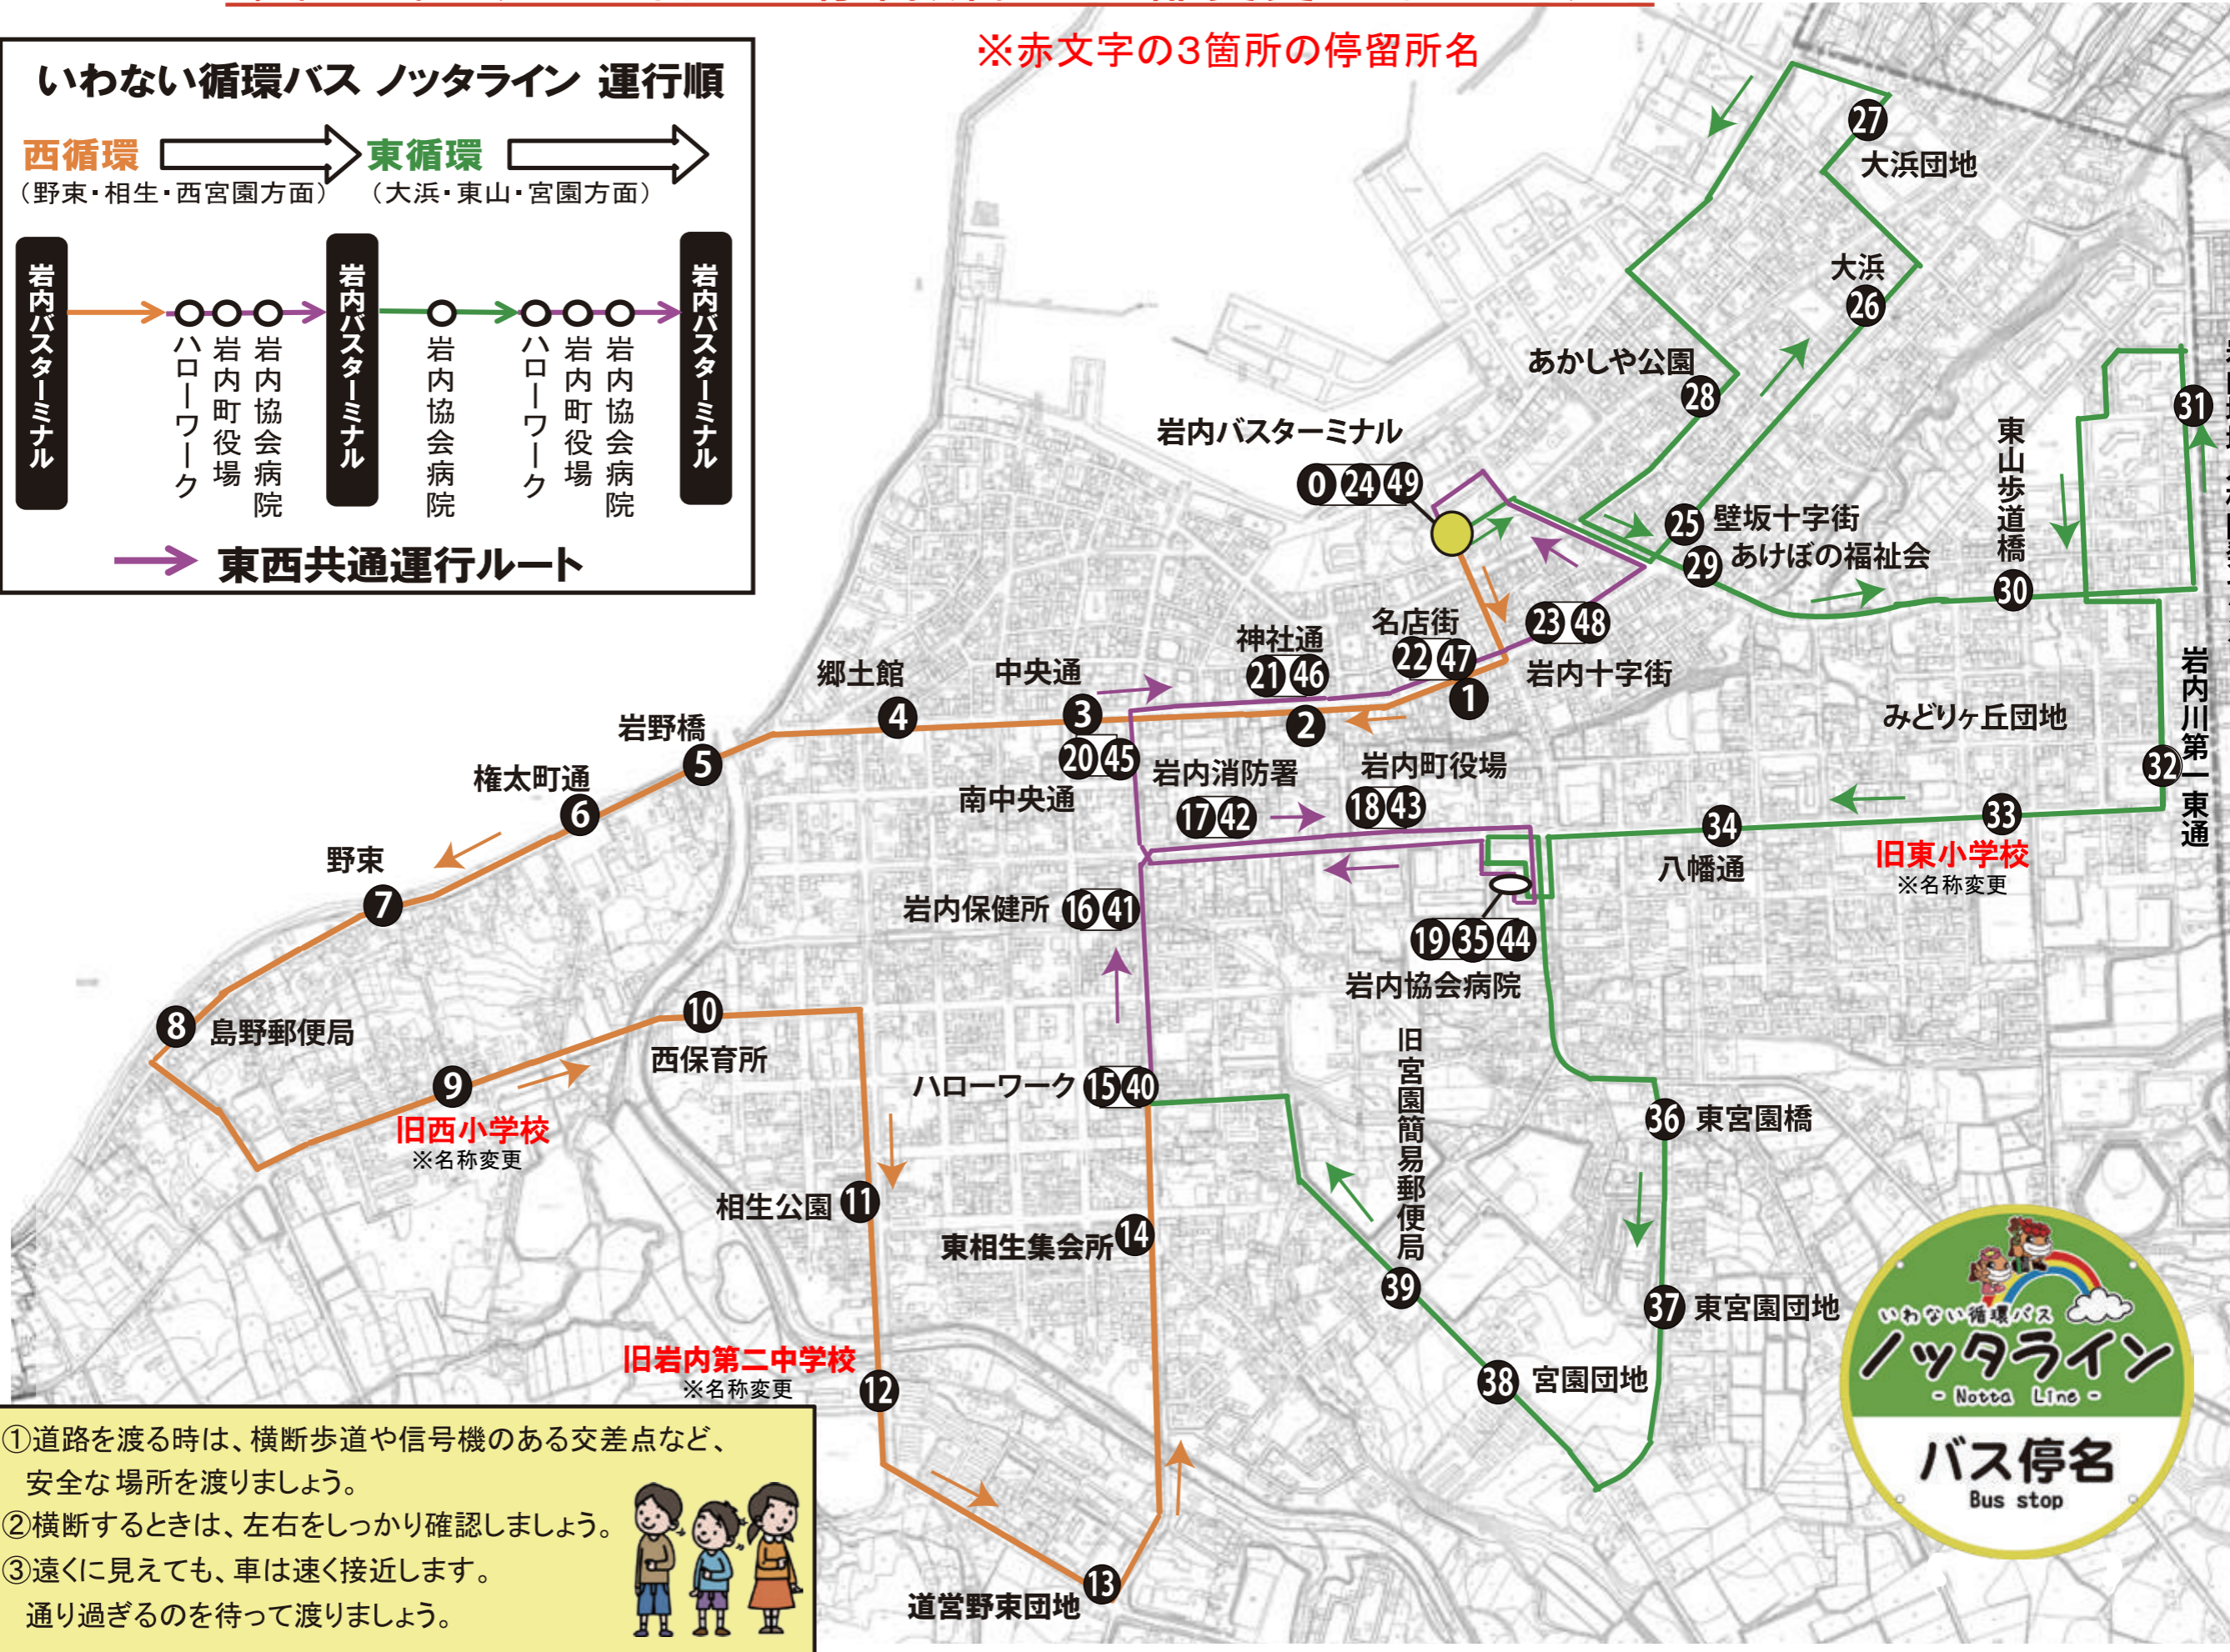

は、1運行で複数回通る停留所

※赤文字の3箇所の停留所名が変更となります

# いわない循環バス ノッタライン 運行ルート図

令和8年4月20日  
停留所名一部変更

令和8年4月20日より停留所名が一部変更となります

※赤文字の3箇所の停留所名

運行順	停留所名
0	岩内バスターミナル
1	名店街
2	神社通
3	中央通
4	郷土館
5	岩野橋
6	権太町通
7	野東
8	島野郵便局
9	旧西小学校
10	西保育所
11	相生公園
12	旧岩内第二中学校
13	道営野東団地
14	東相生集会所
15	ハローワーク
16	岩内保健所
17	岩内消防署
18	岩内町役場
19	岩内協会病院
20	南中央通
21	神社通
22	名店街
23	岩内十字街
24	岩内バスターミナル
25	壁坂十字街
26	大浜
27	大浜団地
28	あかしや公園
29	あけぼの福祉会
30	東山歩道橋
31	岩内地域人材開発センター
32	岩内川第一東通
33	旧東小学校
34	八幡通
35	岩内協会病院
36	東宮園橋
37	東宮園団地
38	宮園団地
39	旧宮園簡易郵便局
40	ハローワーク
41	岩内保健所
42	岩内消防署
43	岩内町役場
44	岩内協会病院
45	南中央通
46	神社通
47	名店街
48	岩内十字街
49	岩内バスターミナル

- ①道路を渡る時は、横断歩道や信号機のある交差点など、安全な場所を渡りましょう。
  - ②横断するときは、左右をしっかりと確認しましょう。
  - ③遠くに見えても、車は速く接近します。通り過ぎるのを待って渡りましょう。
- 