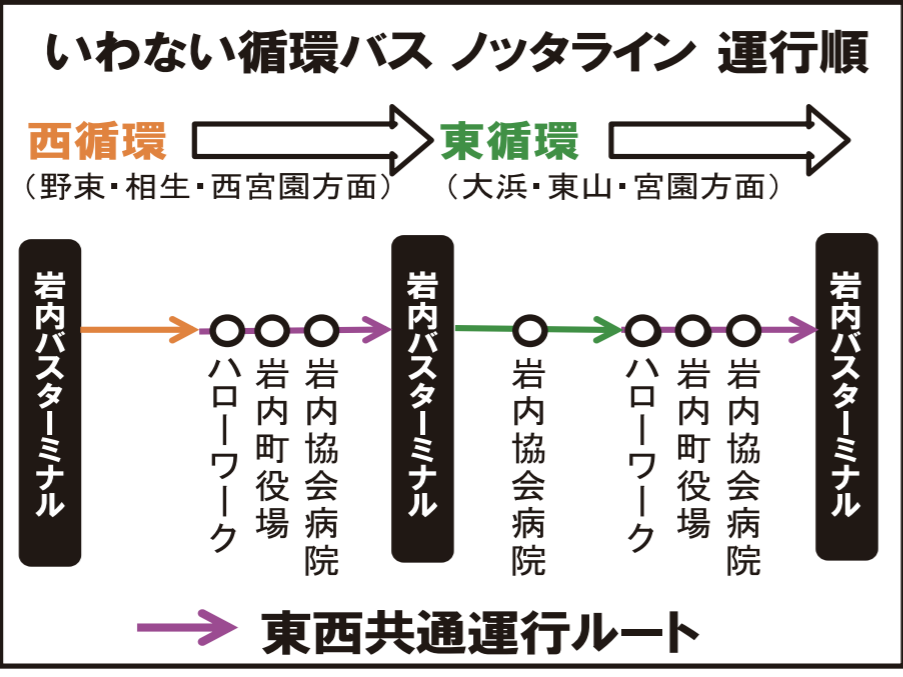

は、1運行で複数回通る停留所

※赤文字の3箇所の停留所名が変更となります

# いわない循環バス ノッタライン 運行ルート図

令和8年4月20日  
停留所名一部変更

令和8年4月20日より停留所名が一部変更となります

※赤文字の3箇所の停留所名

運行順	停留所名
0	岩内バスターミナル
1	名店街
2	神社通
3	中央通
4	郷土館
5	岩野橋
6	権太町通
7	野東
8	島野郵便局
9	旧西小学校
10	西保育所
11	相生公園
12	旧岩内第二中学校
13	道営野東団地
14	東相生集会所
15	ハローワーク
16	岩内保健所
17	岩内消防署
18	岩内町役場
19	岩内協会病院
20	南中央通
21	神社通
22	名店街
23	岩内十字街
24	岩内バスターミナル
25	壁坂十字街
26	大浜
27	大浜団地
28	あかしや公園
29	あけぼの福祉会
30	東山歩道橋
31	岩内地域人材開発センター
32	岩内川第一東通
33	旧東小学校
34	八幡通
35	岩内協会病院
36	東宮園橋
37	東宮園団地
38	宮園団地
39	旧宮園簡易郵便局
40	ハローワーク
41	岩内保健所
42	岩内消防署
43	岩内町役場
44	岩内協会病院
45	南中央通
46	神社通
47	名店街
48	岩内十字街
49	岩内バスターミナル

- ①道路を渡る時は、横断歩道や信号機のある交差点など、安全な場所を渡りましょう。
  - ②横断するときは、左右をしっかりと確認しましょう。
  - ③遠くに見えても、車は速く接近します。通り過ぎるのを待って渡りましょう。
- 