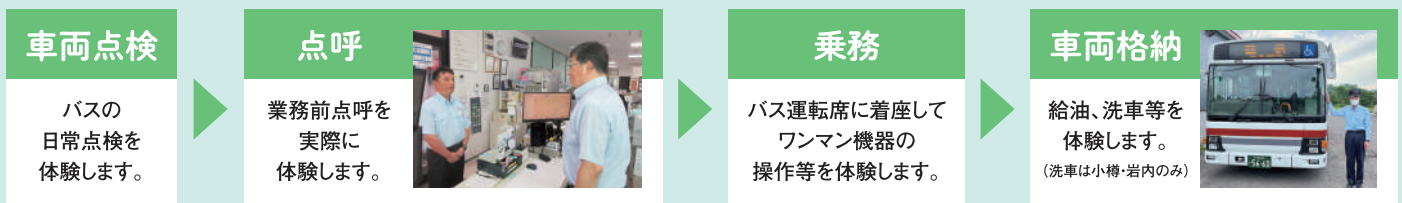

- 勤務地** ニセコ、岩内、小樽(本人の希望により選択可)
- 勤務時間** 7時間25分シフト勤務制 早番、遅番、日勤あり
 試用期間6ヶ月(同条件)
- 休日** 週休2日制(月7~9日)
- 給与** 月給210,100円~220,700円
 給与例 月260,000円~300,000円
 ※家族手当、通勤手当、時間外手当など各種手当含む
 昇給(年1回)、賞与(年3回)あり ※冬期、燃料手当あり
- その他** 住宅家賃半額補助制度あり、車通勤可、社保完備
 定年65歳、その後も嘱託として70歳まで就労可
 中央バスグループの施設利用割引制度あり
 ニセコアンヌプリスキー場を社員用リフト券で楽しめます!

バス運転手が毎日どのような
仕事をしているか体験してみませんか？

ニセコバス **バス運転手**

職 場 体 験 会

開催日時・開催場所

- 令和8年6月 6 日(土) 10:00～ 小樽営業所(小樽市真栄1丁目7-7)
令和8年6月13日(土) 10:00～ 本社営業所(虻田郡ニセコ町字中央通8番地)
令和8年6月20日(土) 10:00～ 岩内営業所(岩内郡岩内町字万代51-22)

実施内容

- 当日の行程説明
- 仕事の流れ体験

営業所内を視察して実物に触れながら、業務内容を体験していただきます。

体験内容

※内容が変更になる場合もございます。※バスの運転体験はありません。

●会社概要・採用応募要領説明

会社概要の説明、興味のある方には採用試験への応募要領を説明させていただきます。

※全体で90分程度です。

参加対象

大型二種免許取得可能年齢(19歳)以上で、
弊社バス運転手に興味のある方であればどなたでも
※大型二種免許をお持ちでない方も参加可能です。